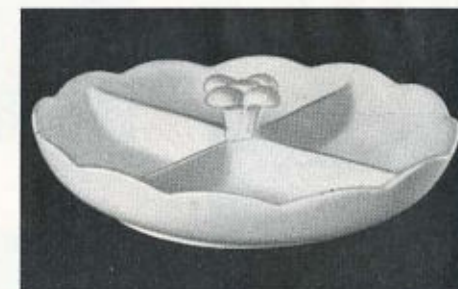

CABARE

A-MODELL (4-delad)

Diameter 20 cm.

Vit, gul massa ..... kr. 2.50
Blå handmålade ..... » 3.50
Carmen, 896 ..... » 5.—