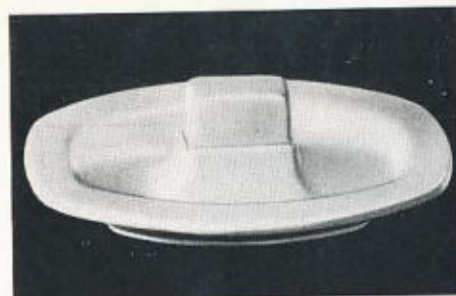

med tändsticksbehållare och plån

Handmålad Dekor, 844 .. kr. 3.75

Svart glasyr, 1777 ..... » 4.—

**TÄNDSTICKSSTÄLL**

D-MODELL

Diam. 15 cm.

Färgad glasyr ..... kr. 1.25

Svart glasyr, 1777 ..... » 2.—