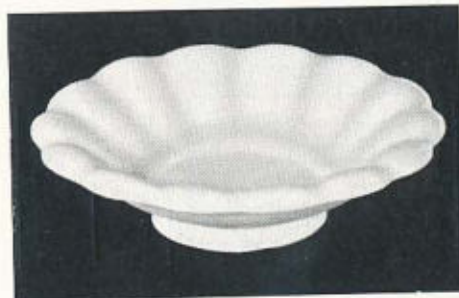

SKÅL

F-MODELL

	Nr 1	Nr 3
Diam. i cm.	14½ x 4	23½ x 7
	Kr.	Kr.
Svart glasyr, 1777 ..	2.—	5.—
Handmålade	3.50	10.—