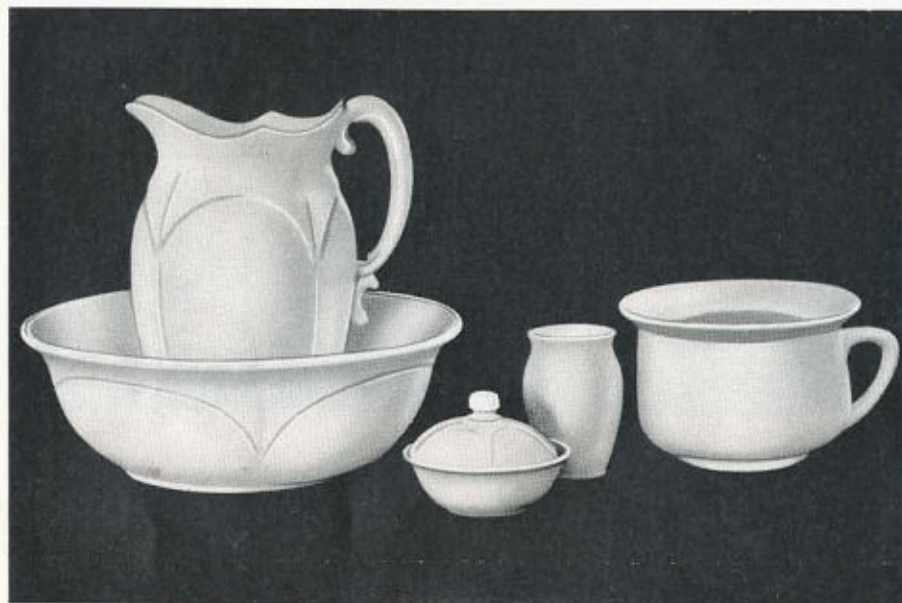

TVÄTTSERVIS

O-MODELL Nr 0

O-MODELL Nr 0

	Rymd i liter	Vit	Tryckt	692 693	Fördr. fond med guldlinjn
		Kr.	Kr.	Kr.	Kr.
Handkanna O-modell 0	3	2.40	2.75	3.10	4.—
Handfat O-modell 0, diameter 33 cm.	4	2.40	2.75	3.10	4.—
Potta A-modell 0	1.80	1.60	2.—	2.20	3.—
Tvålask O-modell utan lock	—	0.35	0.50	0.60	1.—
Tandborstbägare O-modell	—	0.90	1.10	—	2.—
Komplett servis 4 pjäser	—	6.75	8.—	9.—	12.—
» » 5 »	—	7.65	9.10	—	14.—

O-MODELL Nr 1

	Rymd i liter	Vit	Tryckt	Guldlinj- Mås utan fond	Emaljdek. och guld
		Kr.	Kr.	Kr.	Kr.
Handkanna O-modell 1	4	3.—	3.75	5.75	6.25
Handfat O-modell 1, diameter 37 cm.	6.80	3.—	3.75	5.75	6.25
Potta A0½-modell	2.20	1.80	2.40	4.—	4.50
Tvålask O-modell med lock	—	1.30	1.35	2.50	2.75
Tandborstbägare O-modell	—	1.—	1.25	2.—	2.25
Komplett servis 4 pjäser	—	9.10	11.25	18.—	19.75
» » 5 »	—	10.10	12.50	20.—	22.—
Hink A-modell med lock	10	10.—	13.—	18.—	19.—