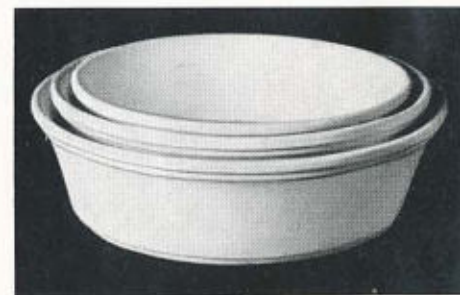

OMELETTFORM

G-MODELL

ELDFAST

	Nr 1	Nr 2	Nr 3
Diameter i cm.	21	24	27
Blå handmålad	Kr. 2.25	Kr. 2.75	Kr. 3.90