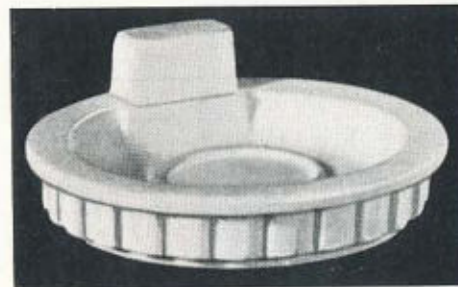

TÄNDSTICKSSTÄLL

F-MODELL

Diam. 13 cm.

Gul massa ..... kr. 1.—