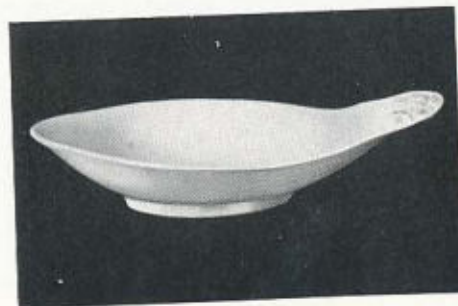

Ragufat, se Bordsserviser.

**SALLADJÄR**

**A-MODELL**

Längd 25½ cm.

Vit .....	kr. 1.10
Blå handmålade .....	» 1.50

**SALLADJÄR**

**B-MODELL**

	Nr 1	Nr 2
Längd i cm. ....	20½	24
Vit .....	Kr. 0.90	Kr. 1.10