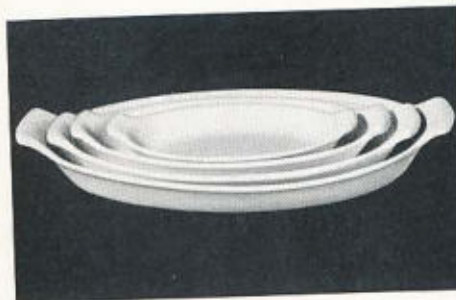

OMELETTFORM

W-MODELL (oval)

ELDFAST

	Nr 1	Nr 2	Nr 3	Nr 4
Diameter i cm.	20	25	31	37
	Kr.	Kr.	Kr.	Kr.
Dekor 640	0.75	1.—	1.50	2.25
Blå handmålad	0.85	1.25	1.50	2.25

OSTFAT

Diameter 20 cm.

Vitt	kr. 1.25
Blå handmålat	» 1.50
Guldlinjer	» 1.50
Fonddekor, Carmen	» 2.—

OSTKUPA

A-MODELL

Diameter och höjd $15\frac{1}{2} \times 8\frac{1}{2}$ cm.
Blå handmålad .....

kr. 1.75

POTTA

A-MODELL

	Nr 0	Nr 0½	Nr 1	Nr 2
Rymd i liter	1.80	2.50	3	3.50
	Kr.	Kr.	Kr.	Kr.
Vit	1.60	1.80	2.—	2.40

POTTA

BABY-MODELL

Rymd 1.50 liter

Vit .....

kr. 2.—

POTTA

G-MODELL

Rymd 2.20 liter

Vit .....

kr. 1.45