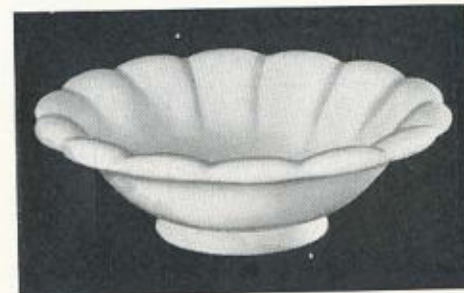

FRUKTSKÅL

F-MODELL

Nr 3

Diam. och höjd 23½×7 cm.

Svart glasyr, 1777 ..... kr. 5.—
Handmålad ..... » 10.—