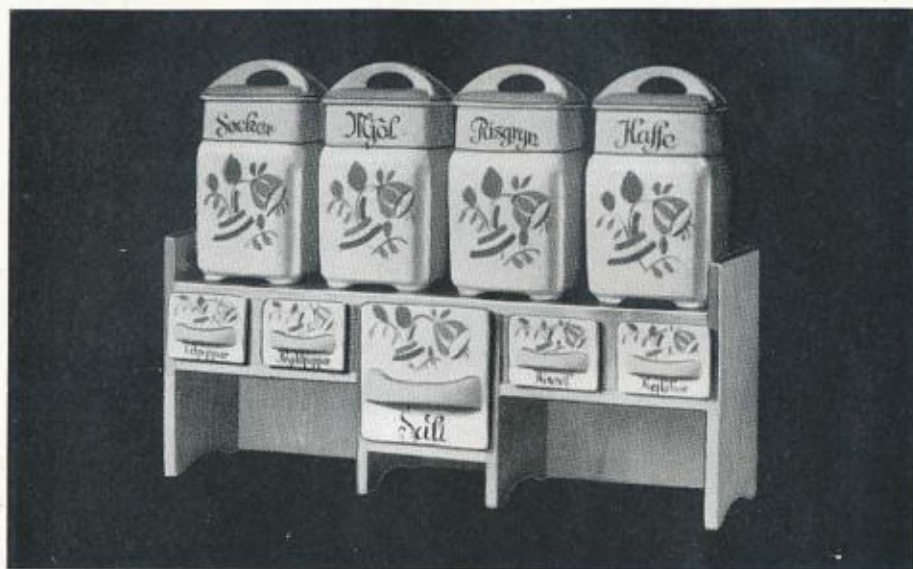

KÖKSHYLLA C-MODELL

Hyllans längd 49 cm. Med 4 stora burkar, 4 små lådor och 1 saltlåda
Rågodsdekor, komplett med trähylla ..... kr. 12.—

KÖKSHYLLA D-MODELL

Hyllans längd och höjd 39x29 cm. 5 stora och 4 små lådor.
Rågodsdekorerad, komplett med hylla ..... kr. 13.—

KRÄFTFAT

B-MODELL

Emaljdekor 30 cm. .... kr. 4.—

KRÄFTTALLRIK

B-MODELL

	Nr 8	Nr 9
Diam. i cm.	20	24
Emaljdekor pr. duss.	Kr. 10.—	Kr. 12.—

AK-MODELL

Fat 12"

Emaljdekor å gul massa.. kr. 4.—

Tallrikar 9"

Emaljdekor å gul massa.. kr. 12.—

LIKÖRFLASKA

C-MODELL

Höjd 19 cm.

Svart glasyr, 1777 ..... kr. 5.—
Dekor »Idyll» ..... » 10.—

LJUSSTAKE

E-MODELL

Höjd 8 cm.

Vit ..... kr. 0.50
Emaljfond ..... » 0.60
Svart glasyr, 1777 ..... » 0.60