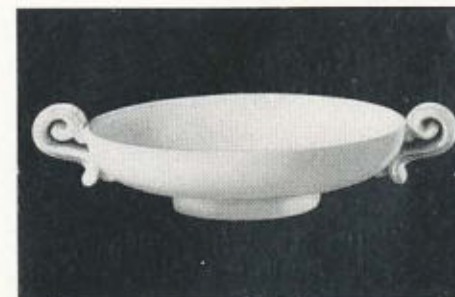

**SKÅL**

**O-MODELL**

Diameter 26 cm.

Vit .....	kr. 4.—
Carmen .....	» 5.50
Handmålade .....	» 6.—
Svart glasyr, 1777 .....	» 6.50

**SKÅL**

**T-MODELL**

Diam. 33 cm. över hänklar

Handmålade, enkel dekor ..	kr. 8.50
Svart glasyr, 1777 .....	» 10.—
Handmålade, rik dekor ...	» 15.—