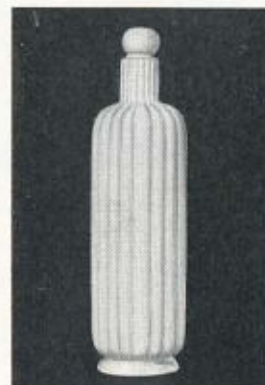

KRUS

B-MODELL

Höjd 31 cm.

Svart glasyr, 1777 ... .. kr. 15.—
Svart och guld ... .. » 20.—