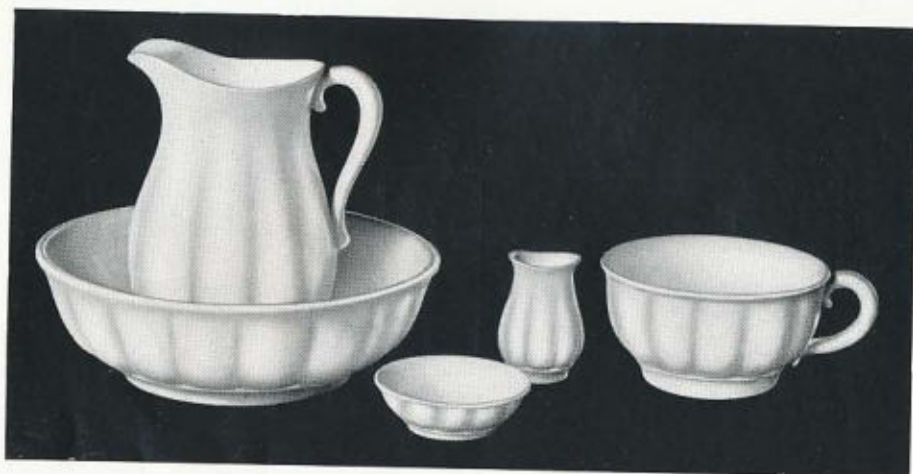

TVÄTTSERVIS

W-MODELL